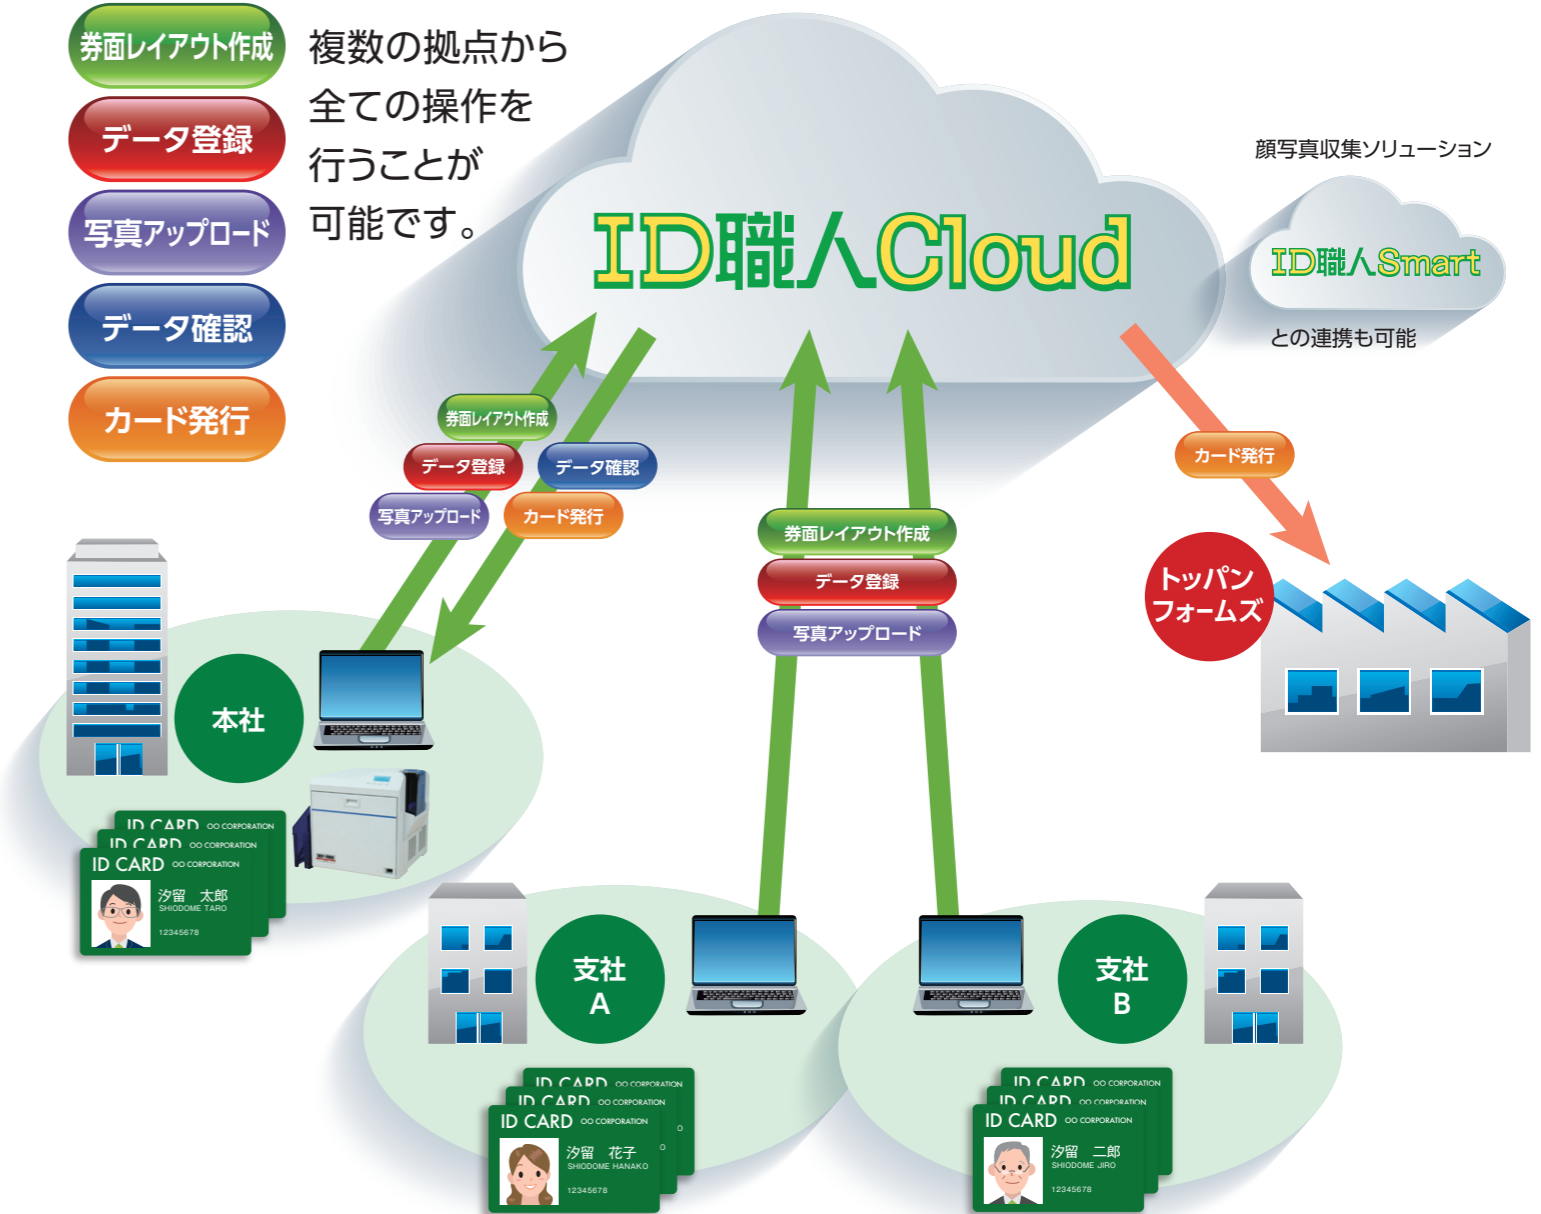

## ■導入が容易なクラウドサービス

- スタンドアローンのカード発行システムに比べ、初期構築費 最大**75%**削減! ※当社調べ

ID職人CloudでスマートなIDカード発行が実現します!

- 券面レイアウト作成
  - データ登録
  - 写真アップロード
  - データ確認
  - カード発行
- 複数の拠点から全ての操作を行うことが可能です。

ログイン

券面レイアウト作成

データ登録

確認