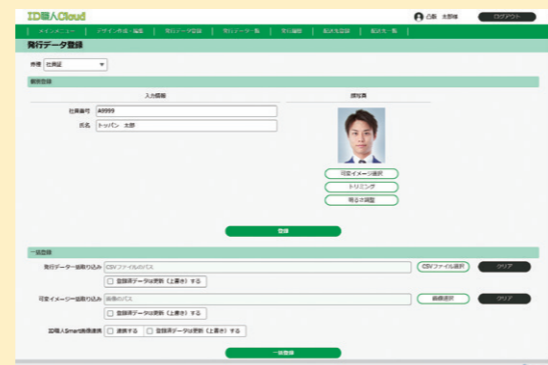

- 個別登録：発行データを1点ずつ登録
- 一括登録：CSVファイルを取り込み、発行データをまとめて登録