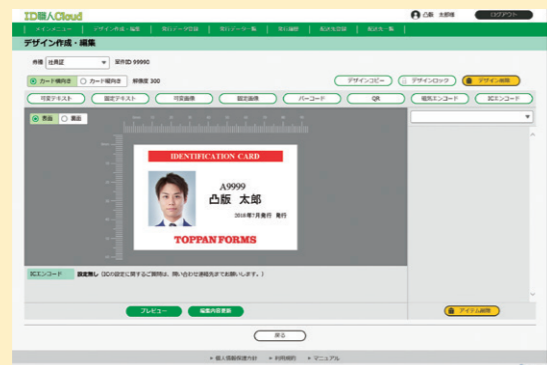

ログイン

券面レイアウト作成

データ登録

確認

発行

ID職人Cloud
ご利用の流れ

- 写真、氏名、社員番号などのプリントレイアウトを設定
- 磁気、ICエンコード情報を設定