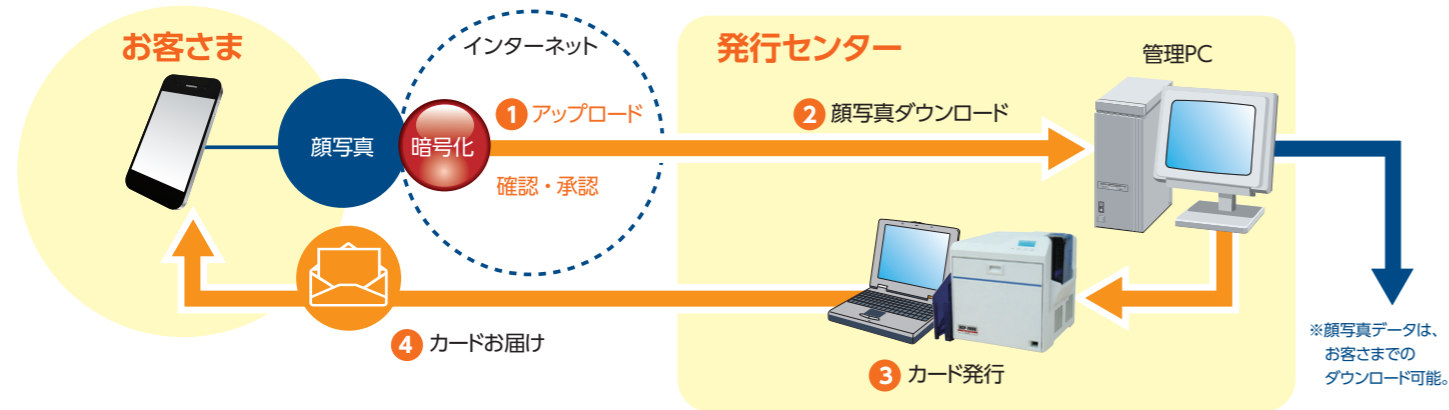

ID職人Cloudの動作環境 ※ 2018年9月現在

データ登録・管理/デザイン作成/カード発行用PC (推奨)

OS	対応ブラウザ
Windows 10	Internet Explorer 11

カードプリンター

項目	仕様
印刷方式	昇華再転写方式(YMCカラー)、溶融再転写方式(K色)
印刷時間	片面単体 約29秒(ただし設定条件を満たす場合及びエンコードならびにデータ転送時間は含まない)
適用カード	サイズ:54.0mm×85.6mm(ISO7810準拠) 厚さ:0.25mm~1.0mmのカードが搬送可能 (カードホッパーに可変スリット付き) ※性能保証は0.76mm厚とする。 材質:PVC、PET-G、耐熱PET-G
カード収納容量	カードホッパー:100枚、スタッカ:100枚(いずれも0.76mm厚)
インターフェース	USB2.0(Hi-Speed)
動作環境条件	温度15℃~30℃、湿度35%~70%(結露なきこと) クリーン度クラスの目安 FED-STD-209E規格 クラス500,000以下
使用電源	電源電圧:AC100V~120V±10% または AC220V~240V±10% 周波数:50/60MHz±5%
質量	約13kg(内蔵オプション含まない)
寸法	343mm(W)×322mm(D)×335mm(H)

IDカード用の顔写真撮影を省力化・効率化する ID職人Smart

ID職人Smart

「ID職人Smart」は、顔写真の撮影からカード発行依頼までを、スマートフォンやタブレットで行うことが可能です。

特長 1 高度なセキュリティ 2 導入・操作が簡単 3 専用アプリが不要