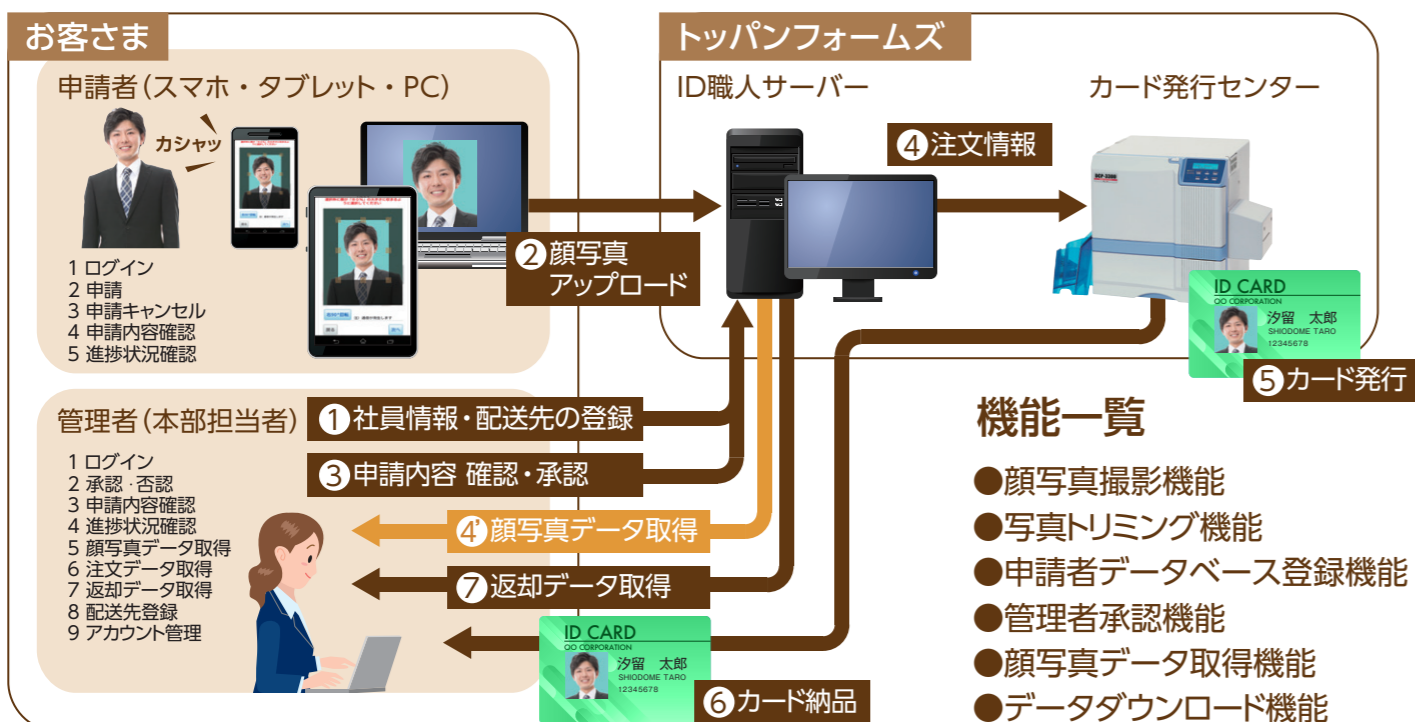

ID職人Smartのシステム概要